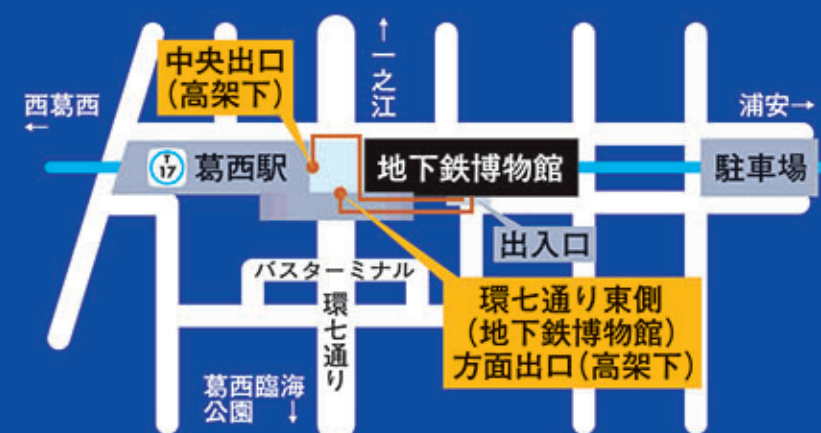

地下鉄博物館 特別展

2 高田馬場 中野 三軒 11:54 11:59 中野 中野

地下鉄で働く

駅員さん・乗務員さん

のおしごと展

2025 6/17 [火] ~ 9/15 [月・祝]

地下鉄博物館

東京メトロ東西線葛西駅下車 葛西駅高架下 ※ 快速電車は止まりません

開館時間：10:00~17:00 (最終入館16:30まで)
入館料：大人220円・子ども100円 (満4歳以上中学生まで)
休館日：毎週月曜日 (祝日・振替休日の場合はその翌日)・年末年始 (12月30日~1月3日)
電話：03-3878-5011

詳しくはWebで検索⇒

ちかはく

検索

※ 携帯電話はマナーを守ってご使用ください

メトロ文化財団